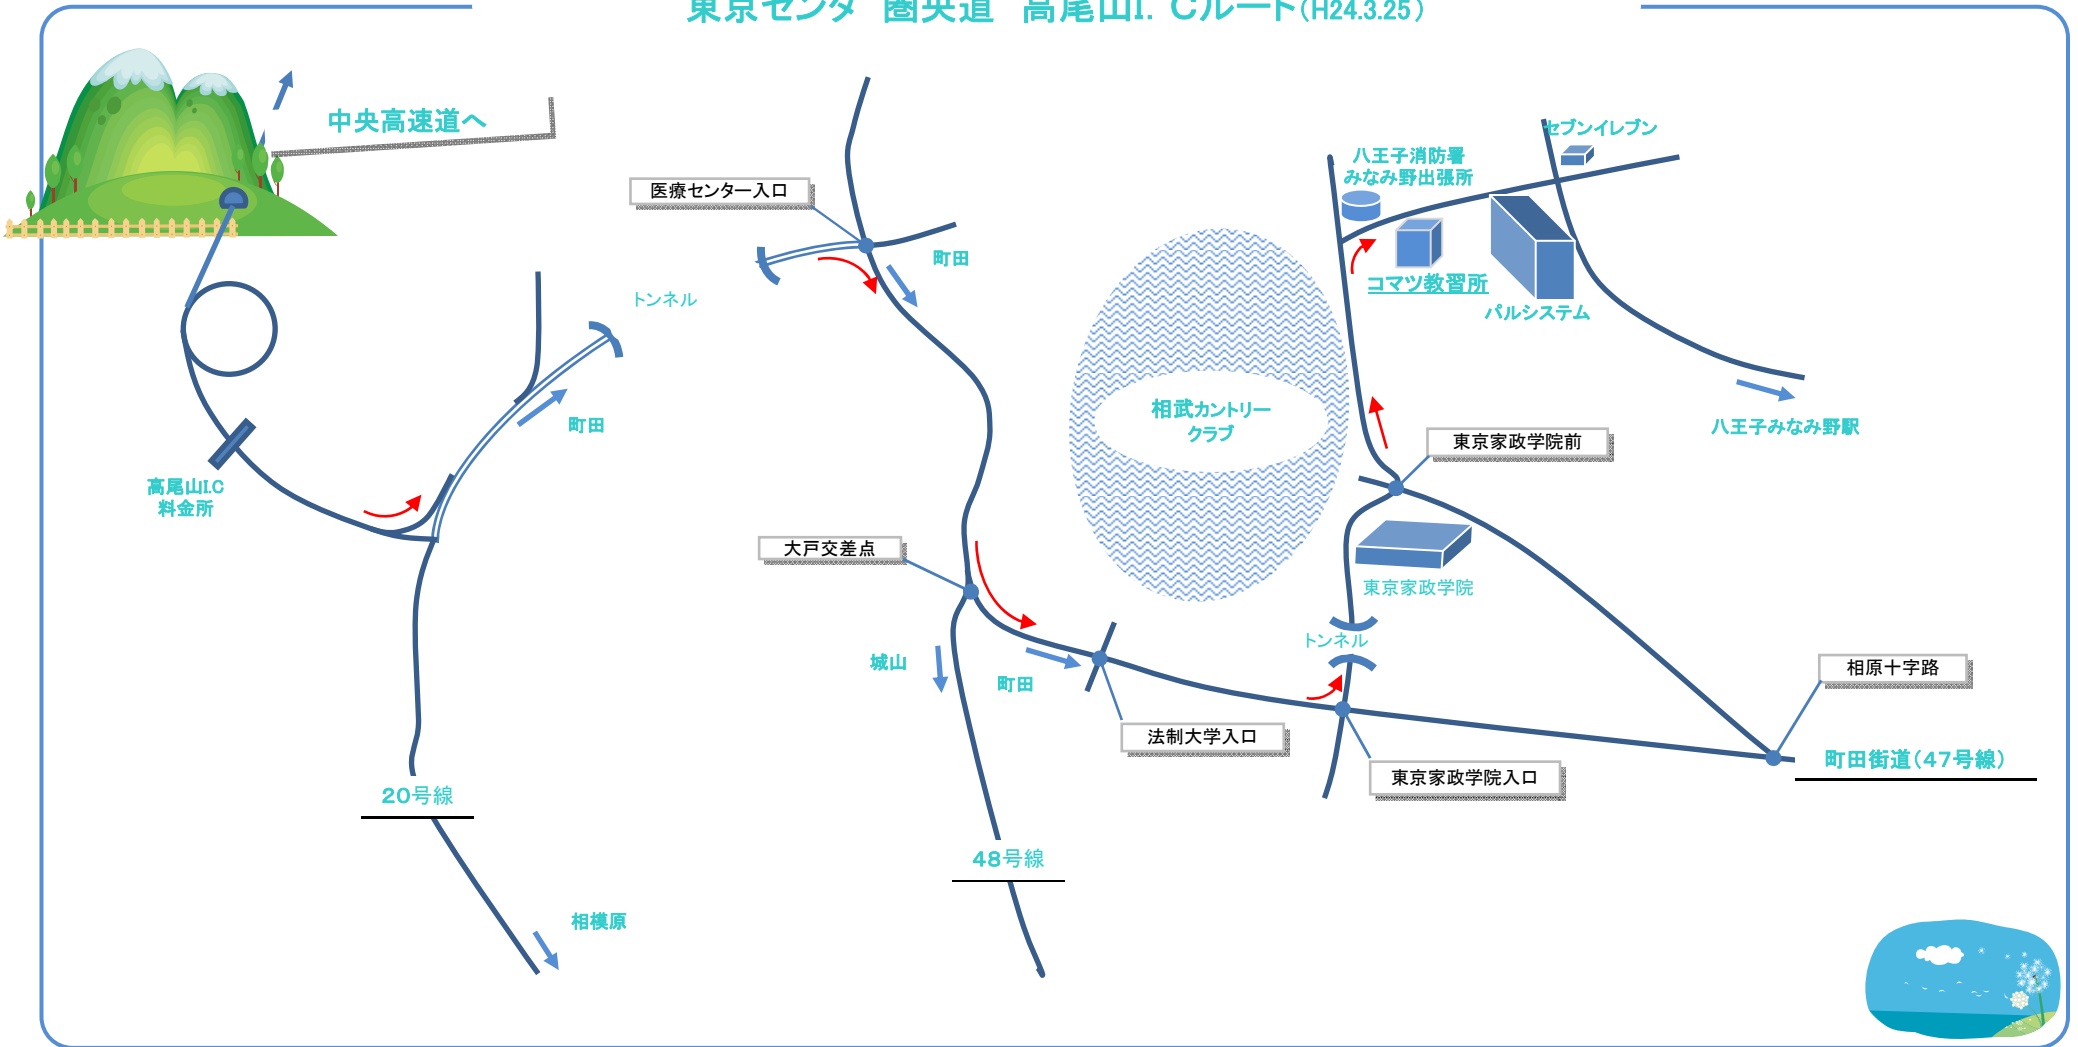

### 東京センタ 圏央道 高尾山I. Cルート(H24.3.25)

※ 皆さま、時間に余裕を持って、忘れ物なきよう、気をつけてご来所ください。 . . . . !

コマツ教習所(株) 東京センタ TEL [042-632-0635](tel:042-632-0635)