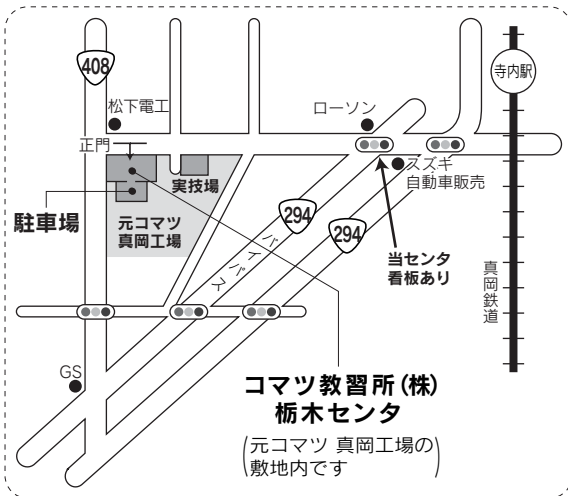

コマツ教習所株式会社 栃木センタ 案内略図

コマツ教習所株式会社 栃木センタ

栃木県真岡市松山町26番地
TEL. 0285-83-5461
FAX. 0285-84-2645

東北自動車道をご利用の方は、
栃木都賀JCTより北関東自動車道で
お越しいただくと便利です。

北関東自動車道真岡インターよりお車で8分

- a 東北自動車道より、栃木都賀JCTにて北関東自動車道へ
- b 真岡インターで降りる。
- c 真岡 I.C 出口を右折する。
- d 突き当りを右折、「石橋」と標識あり。
- e 「長田」交差点を左折。
- f 信号3つ目先、松下電工を左折。

その他交通のご案内

- 東北自動車道 矢板 I.Cよりお車で60分
- // 宇都宮 I.Cよりお車で60分
- // 鹿沼 I.Cよりお車で60分
- // 上三川 I.Cよりお車で25分
- 常磐自動車道 谷和原 I.Cよりお車で80分
- JR宇都宮駅よりお車で50分
- JR石橋駅よりお車で25分
- 真岡鉄道 真岡駅よりお車で10分
- // 寺内駅より徒歩25分

至ひたちなか

至谷和原 I.C