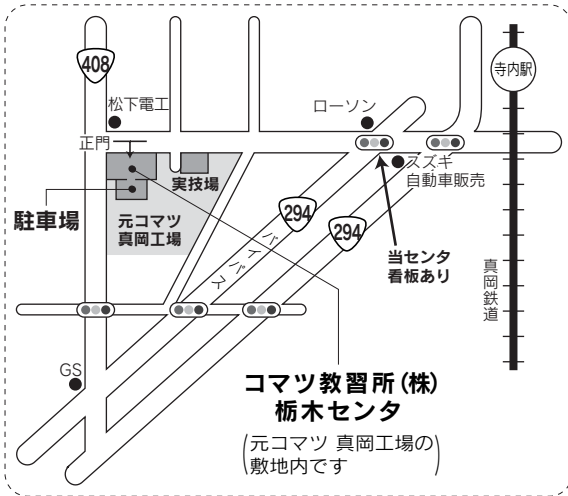

コマツ教習所株式会社 栃木センタ 案内略図

コマツ教習所株式会社 栃木センタ

栃木県真岡市松山町26番地
TEL. 0285-83-5461
FAX. 0285-84-2645

東北自動車道をご利用の方は、
栃木都賀JCTより北関東自動車道で
お越しいただくと便利です。

北関東自動車道真岡インターよりお車で8分

- a 東北自動車道より、栃木都賀JCTにて北関東自動車道へ
- b 真岡インターで降りる。
- c 真岡 I.C 出口を右折する。
- d 突き当りを右折、「石橋」と標識あり。
- e 「長田」交差点を左折。
- f 信号3つ目先、松下電工を左折。

その他交通のご案内

- 東北自動車道 矢板 I.Cよりお車で60分
- // 宇都宮 I.Cよりお車で60分
- // 鹿沼 I.Cよりお車で60分
- // 上三川 I.Cよりお車で25分
- 常磐自動車道 谷和原 I.Cよりお車で80分
- JR宇都宮駅よりお車で50分
- JR石橋駅よりお車で25分
- 真岡鉄道 真岡駅よりお車で10分
- // 寺内駅より徒歩25分